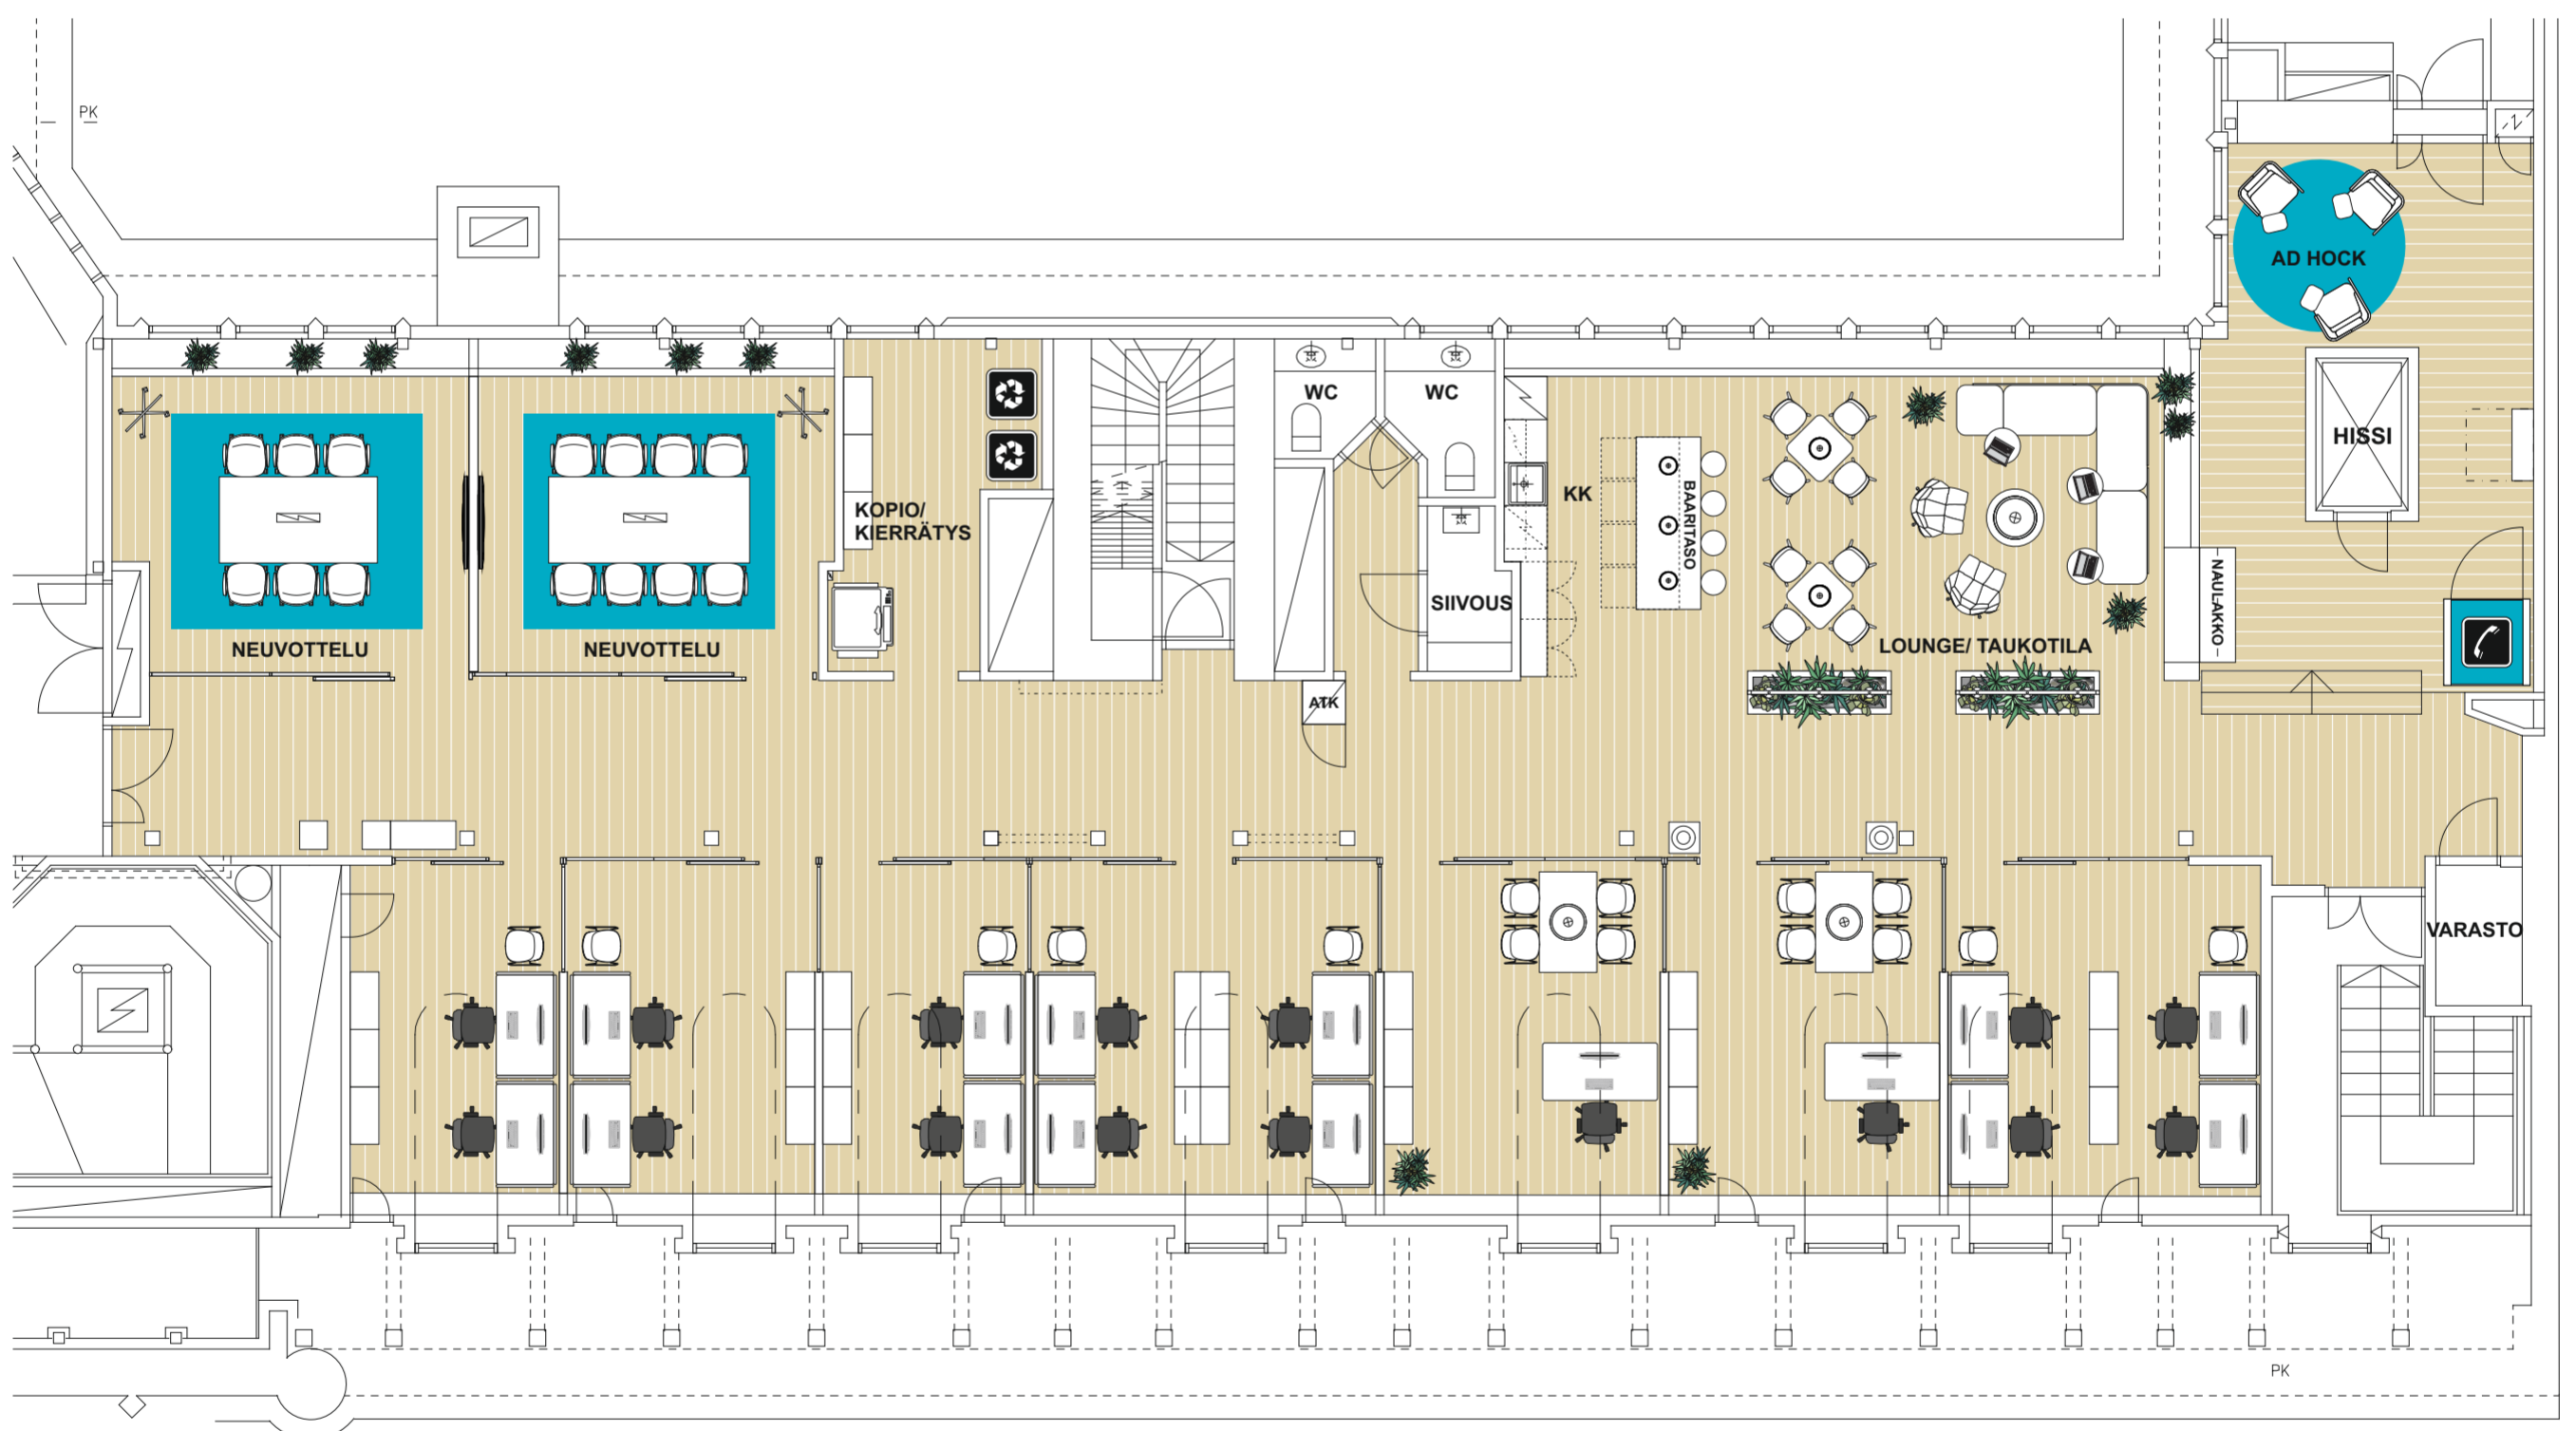

THE12

ETELÄESPLANADI 12

5. KERROS 389m²

22 x TYÖPISTE AVOTILASSA

THE12

ETELÄESPLANADI 12

5. KERROS 389m²

16 x TYÖPISTE TYÖHUONEESSA

THE12

ETELÄESPLANADI 12

5. KERROS 389m²

12 x TYÖPISTE AVOTILASSA
6 x TYÖPISTE TYÖHUONEESSA