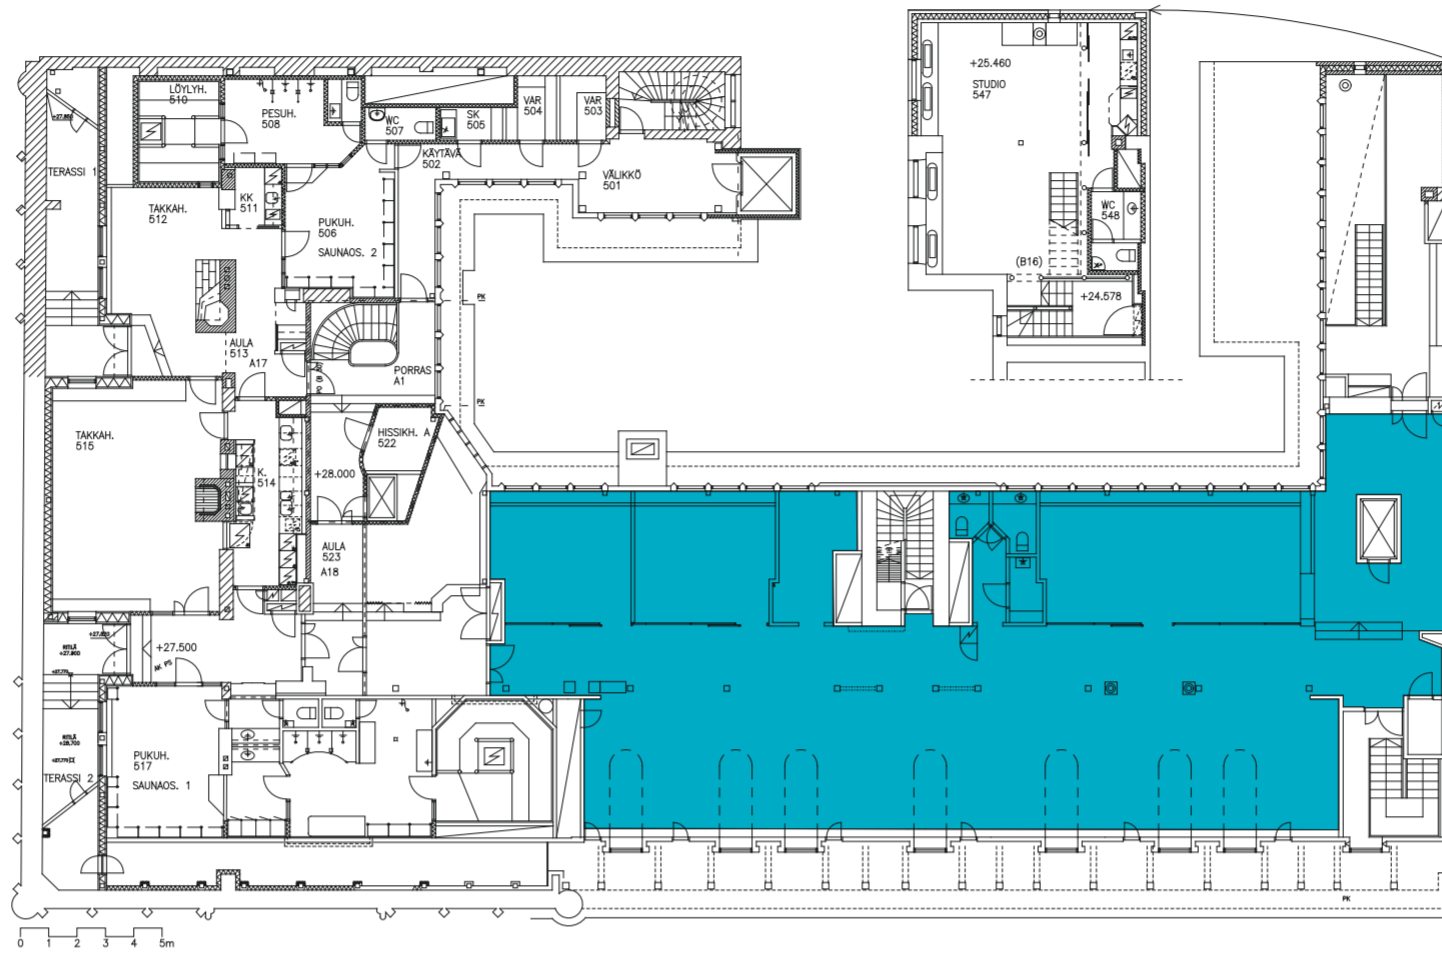

THE12

ETELÄESPLANADI 12

5. KERROS 389m²

22 x TYÖPISTE AVOTILASSA

THE12

ETELÄESPLANADI 12

5. KERROS 389m²

16 x TYÖPISTE TYÖHUONEESSA

THE12

ETELÄESPLANADI 12

5. KERROS 389m²

12 x TYÖPISTE AVOTILASSA
6 x TYÖPISTE TYÖHUONEESSA