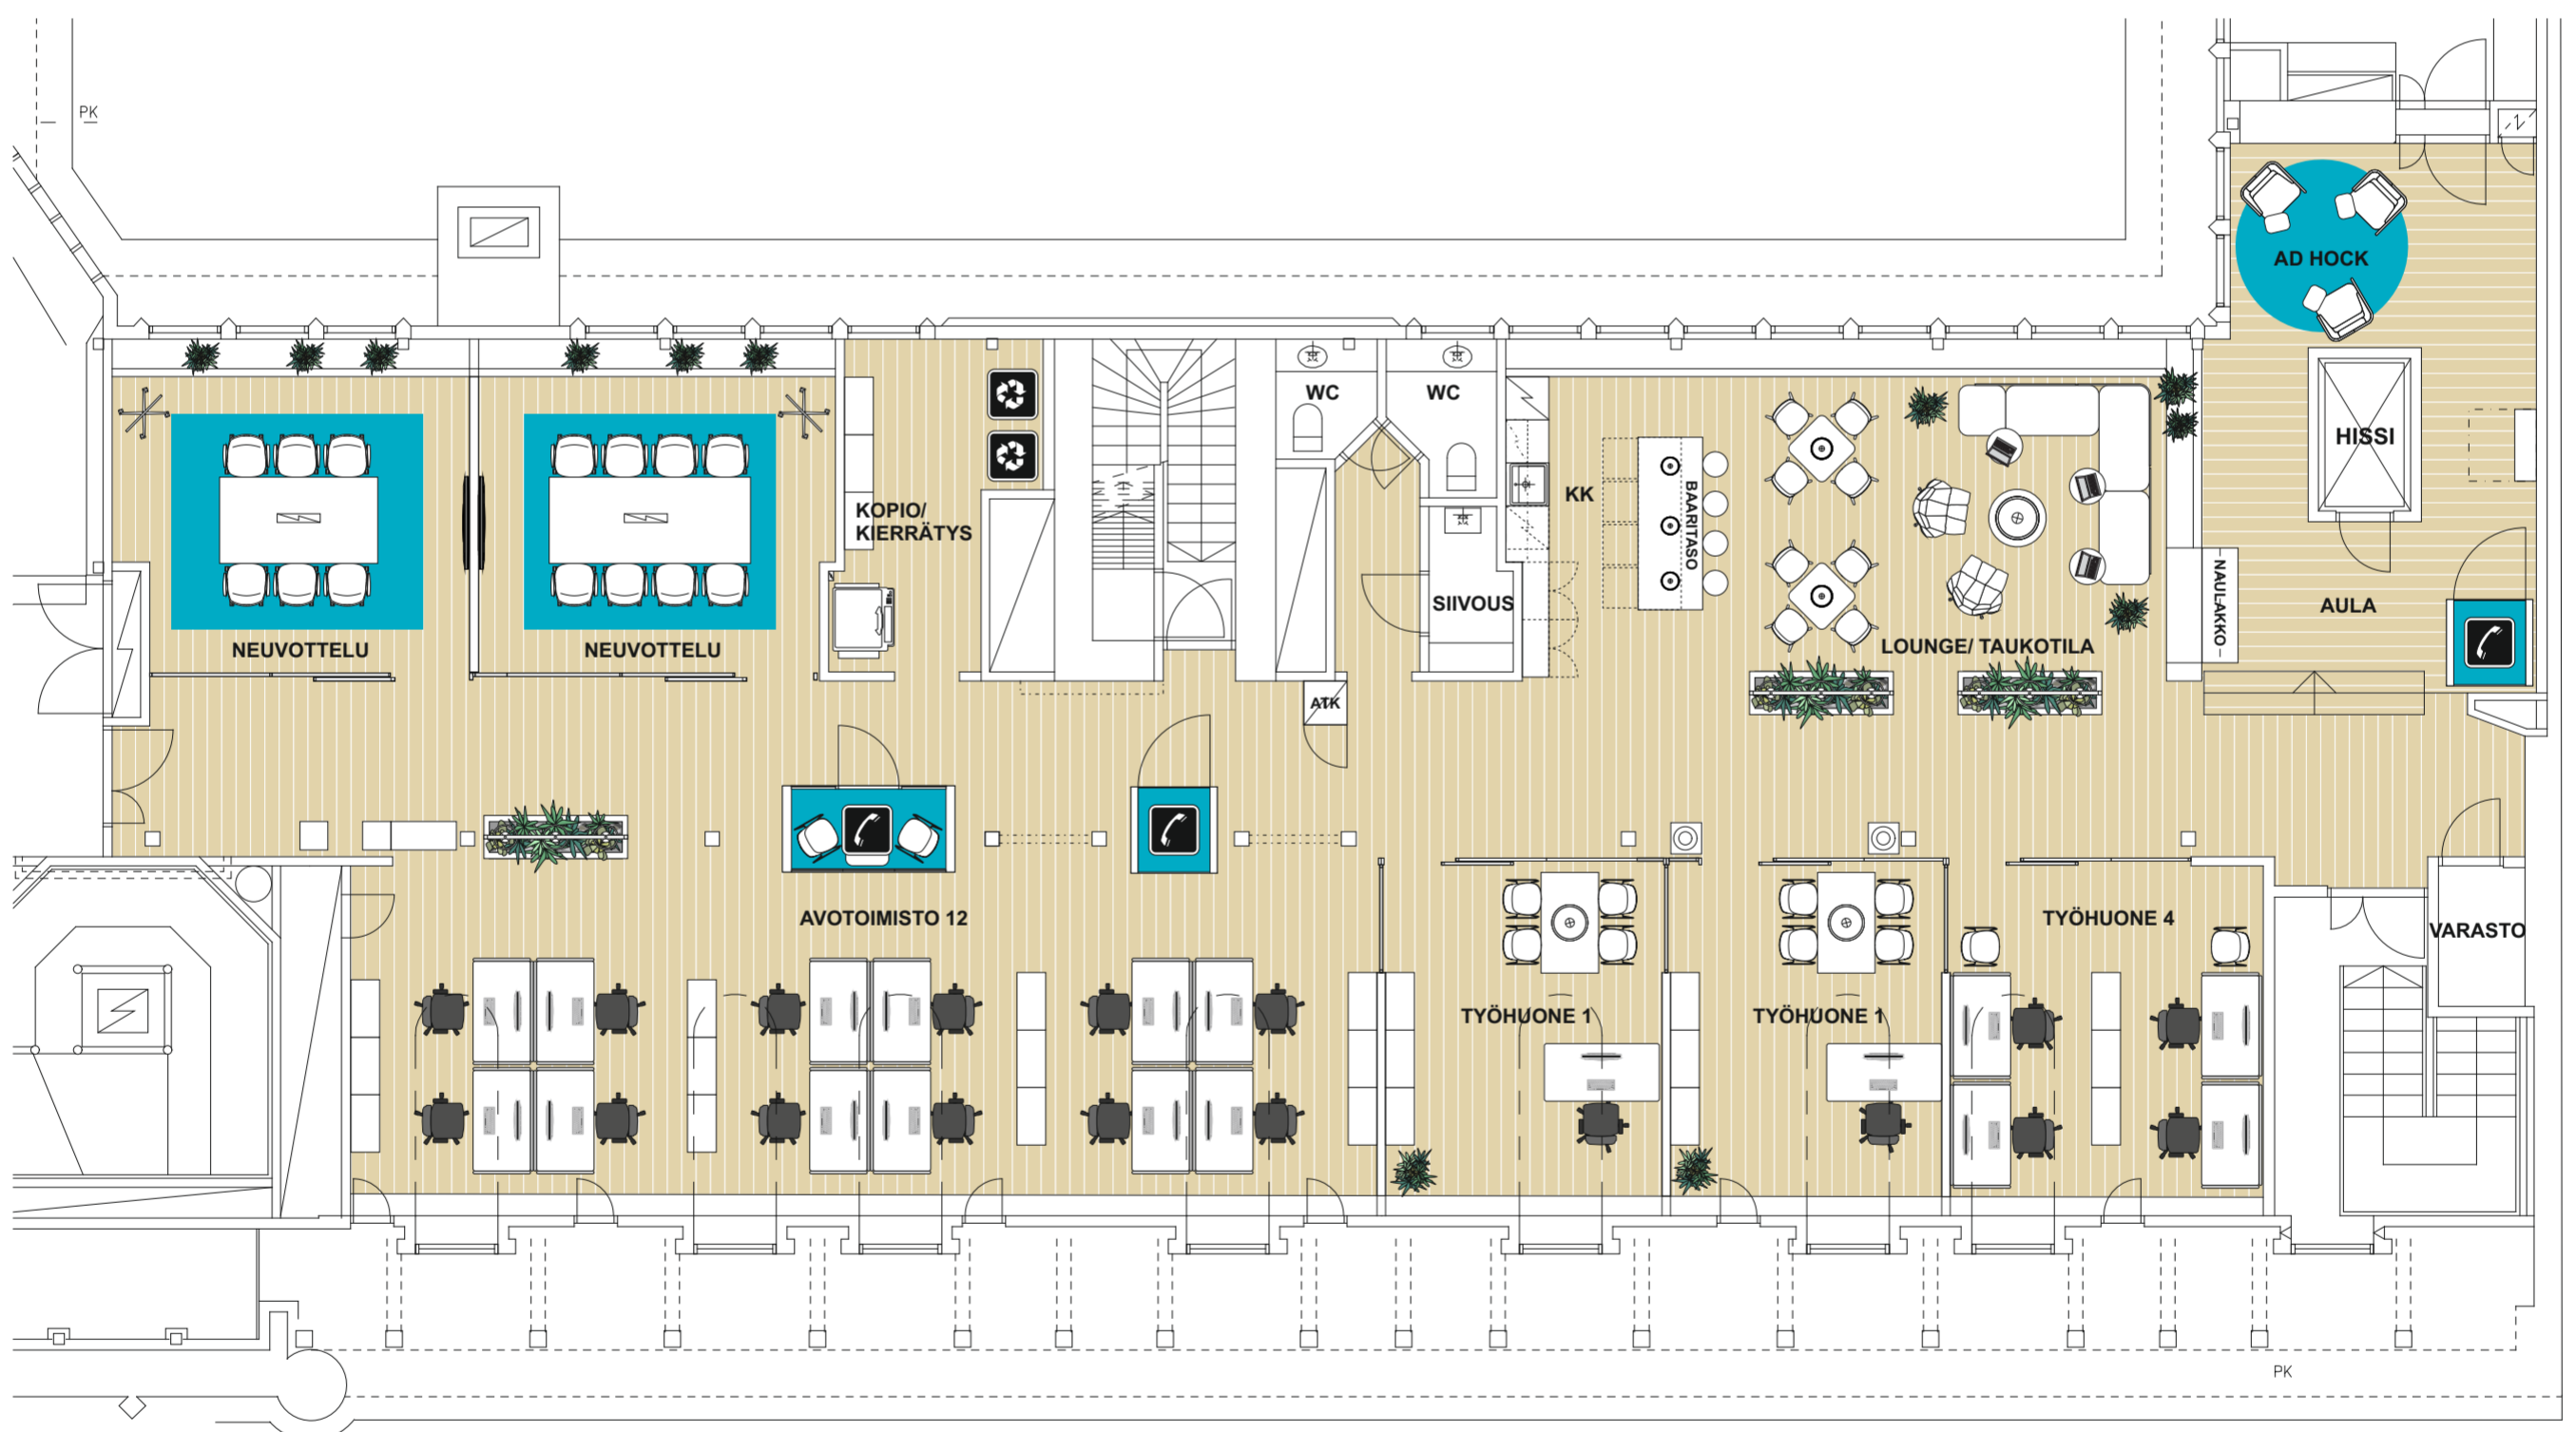

THE12

ETELÄESPLANADI 12

5. KERROS 389m²

22 x TYÖPISTE AVOTILASSA

THE12

ETELÄESPLANADI 12

5. KERROS 389m²

16 x TYÖPISTE TYÖHUONEESSA

THE12

ETELÄESPLANADI 12

5. KERROS 389m²

12 x TYÖPISTE AVOTILASSA
6 x TYÖPISTE TYÖHUONEESSA