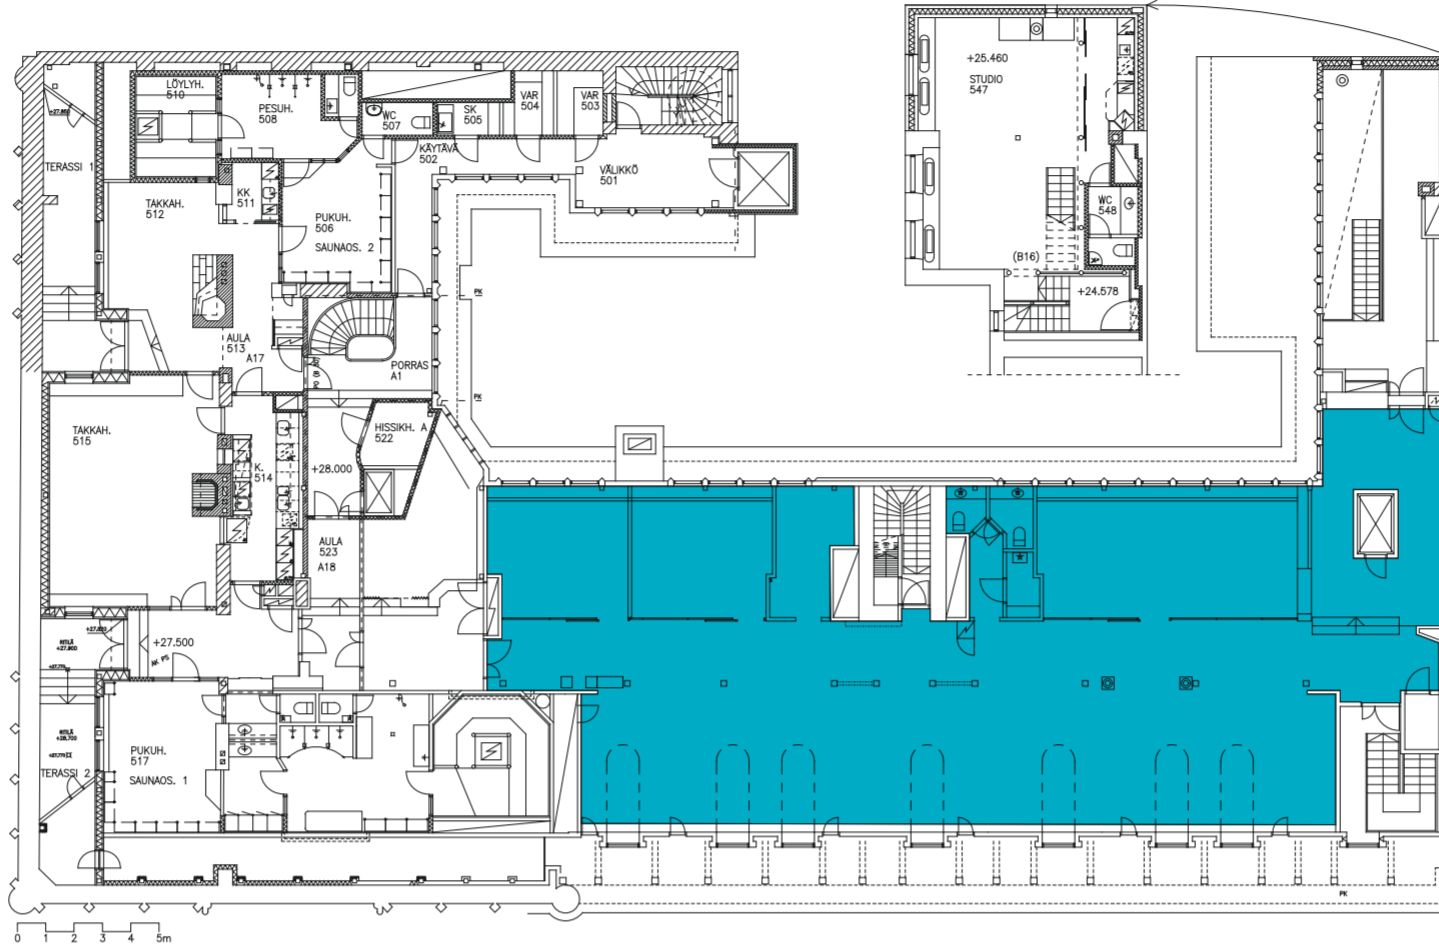

THE12

ETELÄESPLANADI 12

5. KERROS 389m²

22 x TYÖPISTE AVOTILASSA

THE12

ETELÄESPLANADI 12

5. KERROS 389m²

16 x TYÖPISTE TYÖHUONEESSA

THE12

ETELÄESPLANADI 12

5. KERROS 389m²

12 x TYÖPISTE AVOTILASSA
6 x TYÖPISTE TYÖHUONEESSA