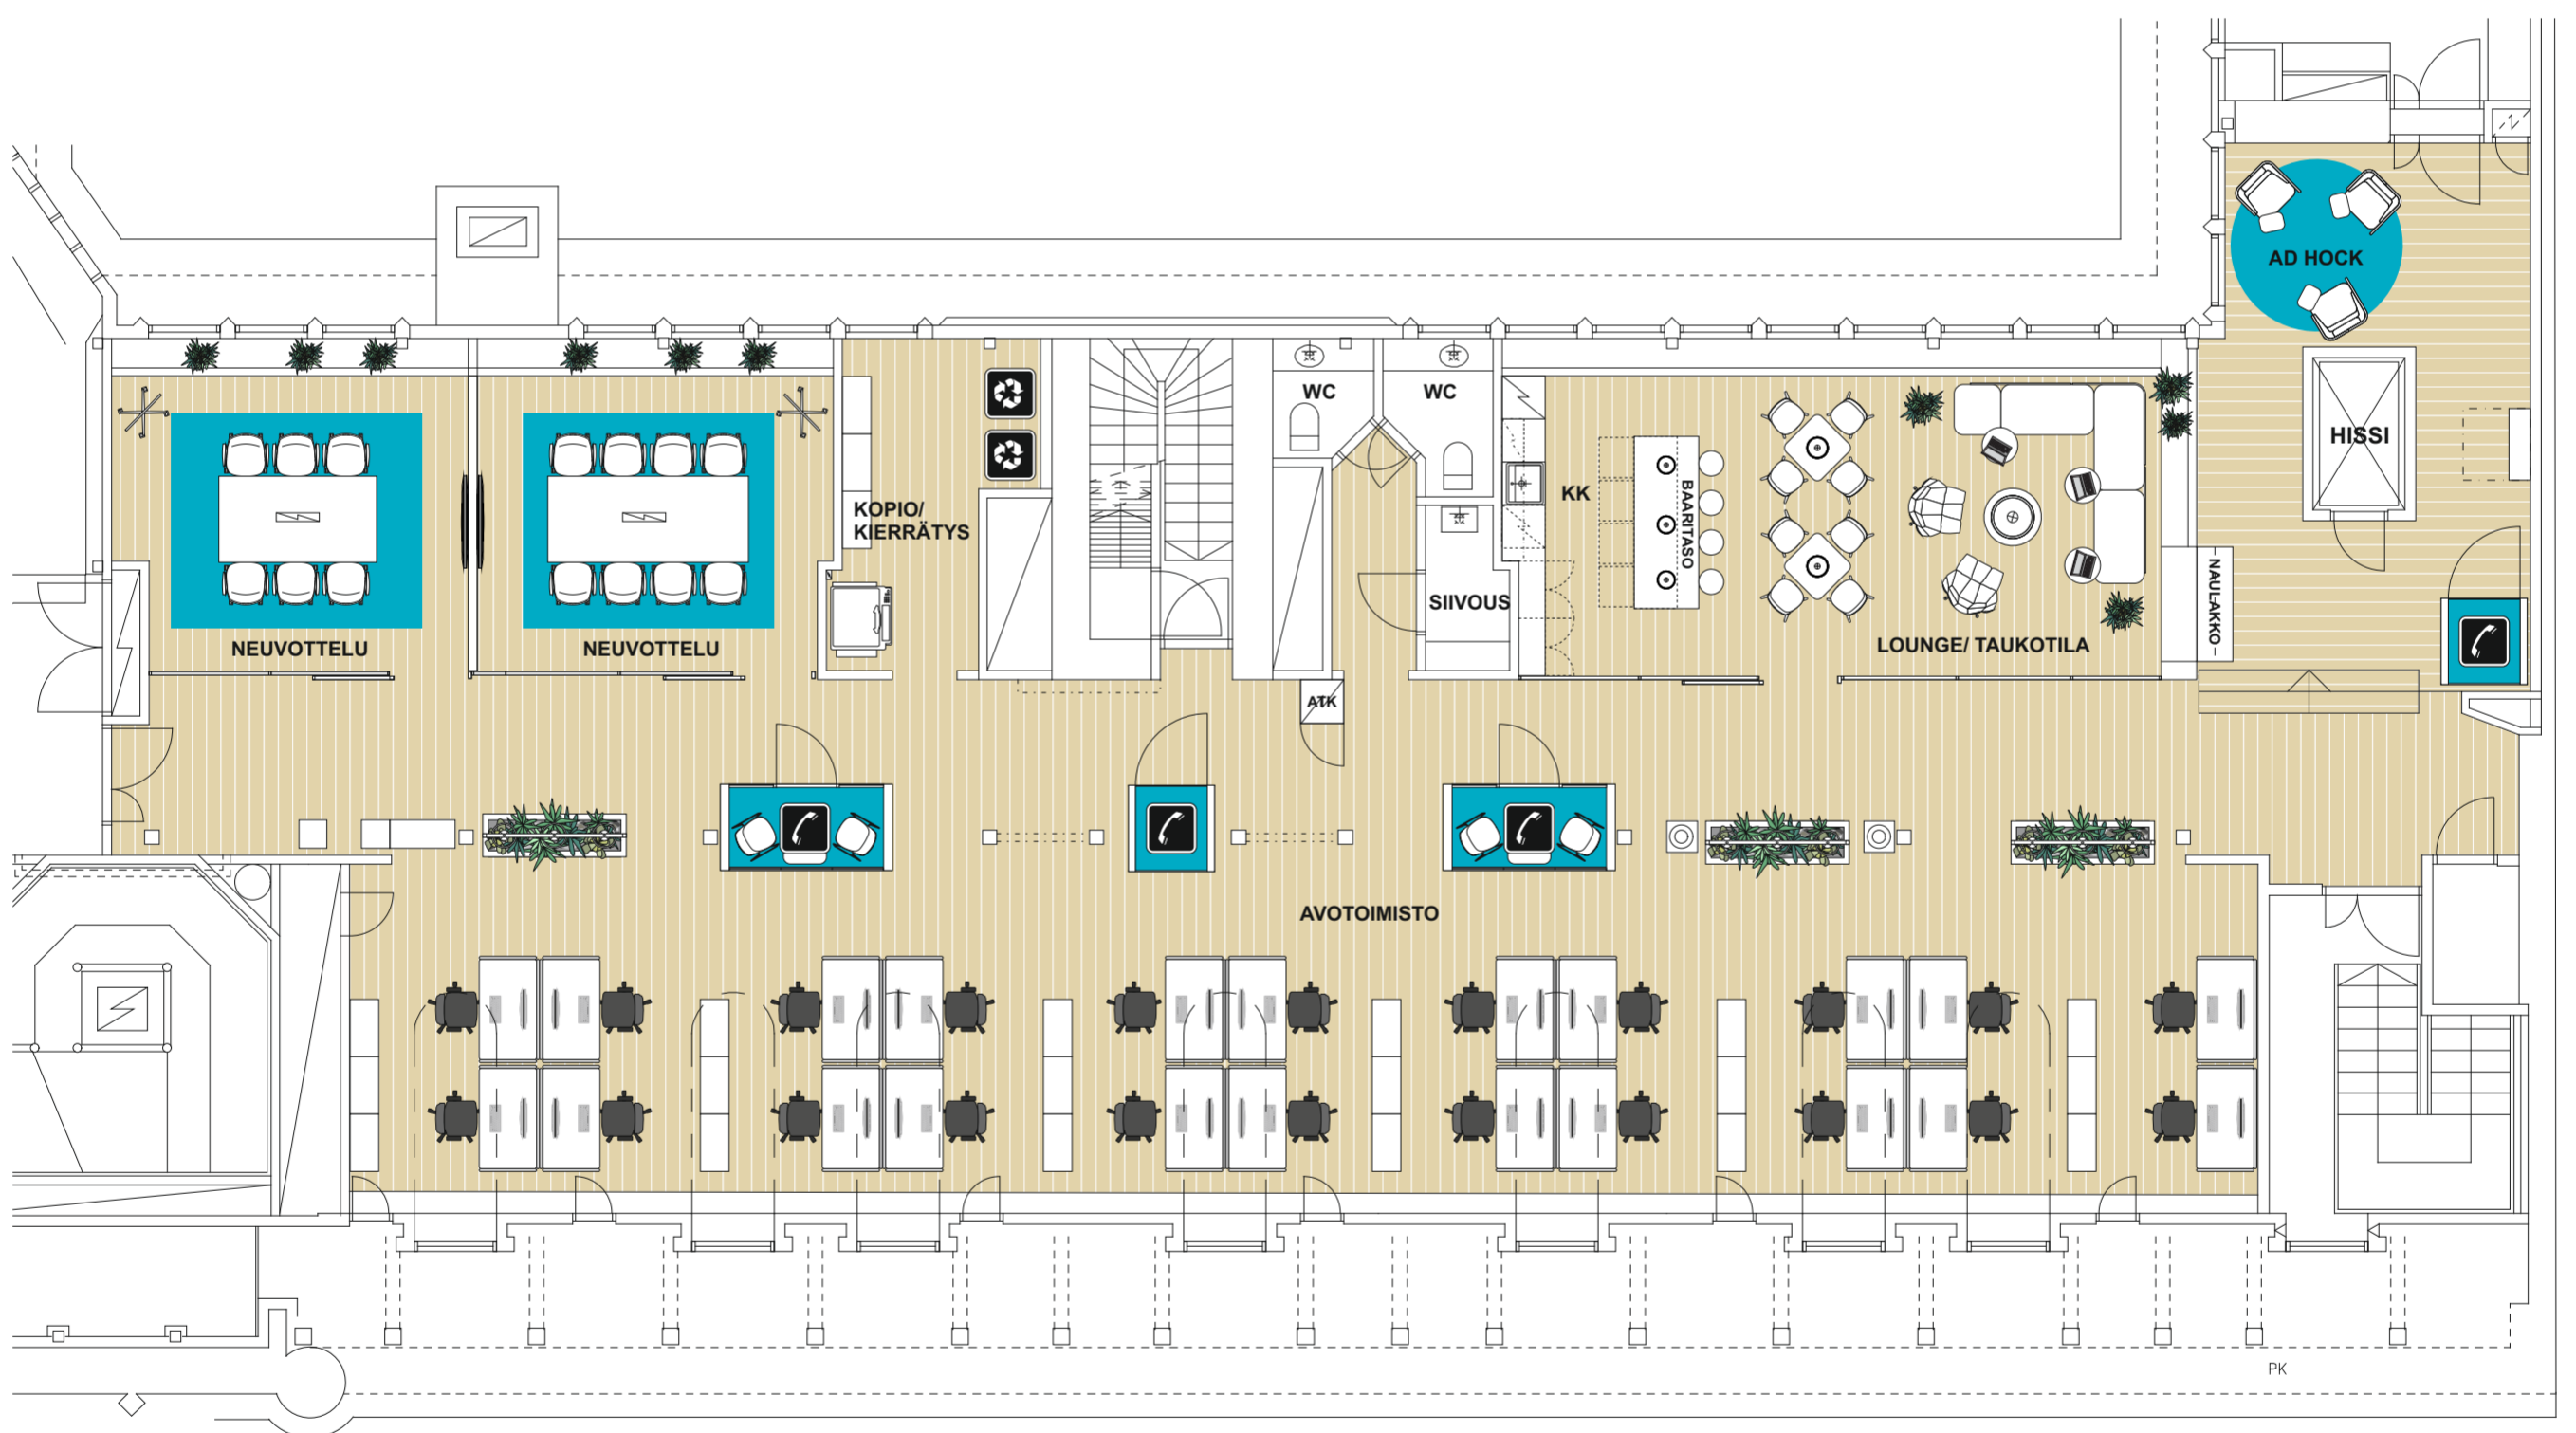

THE12

ETELÄESPLANADI 12

5. KERROS 389m²

22 x TYÖPISTE AVOTILASSA

THE12

ETELÄESPLANADI 12

5. KERROS 389m²

16 x TYÖPISTE TYÖHUONEESSA

THE12

ETELÄESPLANADI 12

5. KERROS 389m²

12 x TYÖPISTE AVOTILASSA
6 x TYÖPISTE TYÖHUONEESSA